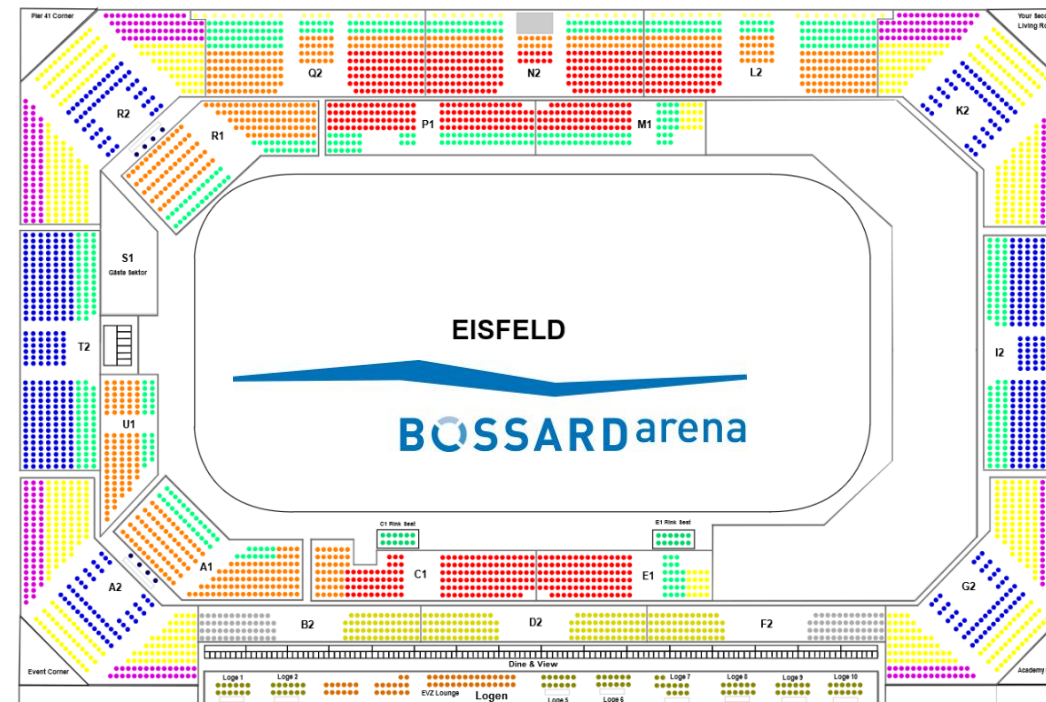

PREISE SAISONKARTEN 2022/23

TICKETING

SITZPLATZ

	Business Seats	auf Anfrage
	Kategorie 1	CHF 1918.-
	Kategorie 2	CHF 1664.-
	Kategorie 3	CHF 1510.-
	Kategorie 4	CHF 1223.-
	Kategorie 5	CHF 1119.-
	Kategorie 6	CHF 890.-

STEHPLATZ

Erwachsene¹⁾	CHF 610.-
Erwachsene Fanclub	CHF 560.-
Jugendliche²⁾	CHF 245.-
Jugendliche Fanclub	CHF 225.-

¹⁾ Jahrgang 2001 und älter

²⁾ Jahrgang 2002 und jünger

Die Saisonkarte ist gültig für sämtliche Meisterschafts- & Playoff-Heimspiele der 1. Mannschaft (National League), inkl. Champions Hockey League (bis und mit ¼-Final).

Beim Kauf einer Saisonkarte (Sitzplatz oder Stehplatz Erwachsene) fliessen gemäss Statuten CHF 100.- in den Eissportverein Zug, zugunsten des Nachwuchses. Sie erhalten zudem sieben Ausgaben des EVZ Magazins «EISZEIT» kostenlos.

Mit der Saisonkarte fahren Sie bei National League Heimspielen im Tarifverbund Zug ab 3 Stunden vor Spielbeginn gratis mit dem öffentlichen Verkehr (Bus/Stadtbahn) zur BOSSARD Arena und bis 2 Stunden nach dem Spiel wieder zurück.

Die Preise verstehen sich inkl. MwSt.

Beratung & Verkauf

Telefon +41 41 725 31 04 | +41 41 725 31 26 | Mail ticketing@evz.ch