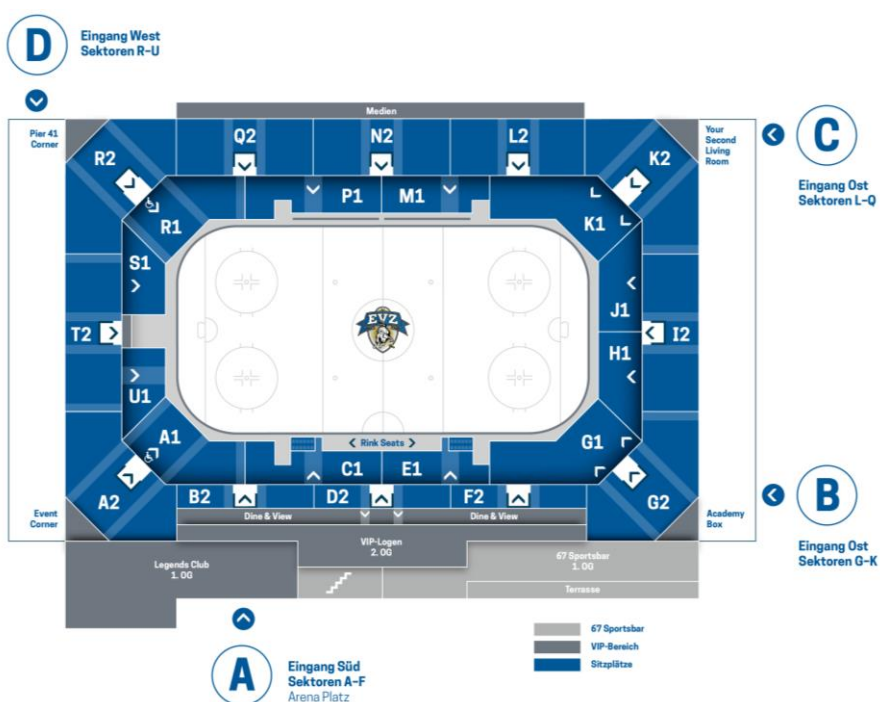

Der Zutritt zu Ihrem Sektor ist ausschliesslich über den dafür vorgesehenen Eingang möglich, um Wartezeiten und Menschenansammlungen beim Einlass zu reduzieren. Das Stadion öffnet neu eine Stunde vor Spielbeginn (18.45 Uhr bzw. 14.45 Uhr bei Nachmittagsspielen). Kommen Sie frühzeitig und rechnen Sie für den Einlass genügend Zeit ein.

Eingang A (Arenaplatz):
Sektoren A bis F

Eingang B (Ost):
Sektoren G bis K

Eingang C (neu):
Sektoren L bis Q

Eingang D (West):
Sektoren R bis U

Contact Tracing durch personalisiertes Ticketing: Beim Einlass ist neben dem personalisierten Ticket (personalisierte Saisonkarte oder personalisiertes Einzelticket) eine Identitätskarte vorzuweisen, um das vorgeschriebene Contact Tracing sicherzustellen. Wie Sie Ihre Sitzplätze für einzelne Spiele weitergeben können, sehen Sie in der beigelegten Anleitung. Auf dem Ticket beim Einlass müssen zwingend Vorname, Name und Geburtsdatum des Matchbesuchers ersichtlich sein. Alternativ können Sie Ihr Ticket im Onlinekonto auch für den EVZ Marktplatz freigeben und weiterverkaufen (nur für Sitzplatzabonnenten möglich). Jeder Besucher darf nur auf dem ihm zugeteilten Sitz Platz nehmen, der Tausch untereinander ist strengstens untersagt.