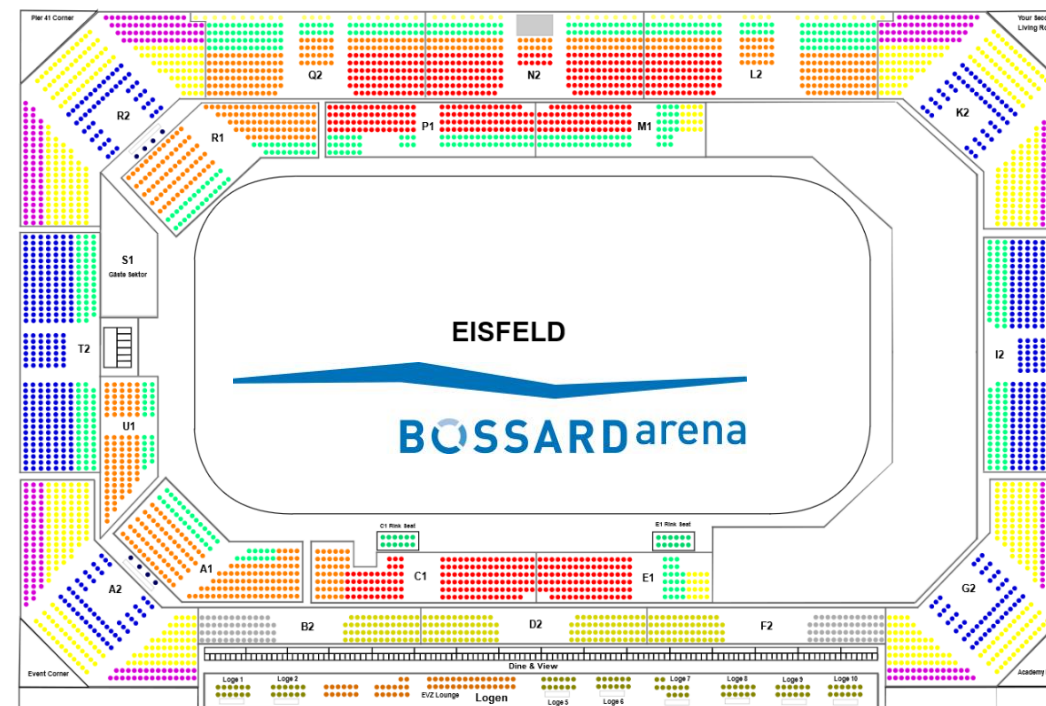

PREISE SAISONKARTEN 2022/23

TICKETING

SITZPLATZ

	Business Seats	auf Anfrage
	Kategorie 1	CHF 1918.-
	Kategorie 2	CHF 1664.-
	Kategorie 3	CHF 1510.-
	Kategorie 4	CHF 1223.-
	Kategorie 5	CHF 1119.-
	Kategorie 6	CHF 890.-

STEHPLATZ

Erwachsene¹⁾	CHF 610.-
Erwachsene Fanclub	CHF 560.-
Jugendliche²⁾	CHF 245.-
Jugendliche Fanclub	CHF 225.-

¹⁾ Jahrgang 2001 und älter

²⁾ Jahrgang 2002 und jünger

Die Saisonkarte ist gültig für sämtliche Meisterschafts- & Playoff-Heimspiele der 1. Mannschaft (National League), inkl. Champions Hockey League (bis und mit ¼-Final).

Ausnahme: Sponsoren-Saisonkarten haben für die Champions Hockey League keine Gültigkeit!

Beim Kauf einer Saisonkarte (Sitzplatz oder Stehplatz Erwachsene) fliessen gemäss Statuten CHF 100.- in den Eissportverein Zug, zugunsten des Nachwuchses. Sie erhalten zudem sieben Ausgaben des EVZ Magazins «EISZEIT» kostenlos.

Mit der Saisonkarte fahren Sie bei National League Heimspielen im Tarifverbund Zug ab 3 Stunden vor Spielbeginn gratis mit dem öffentlichen Verkehr (Bus/Stadtbahn) zur BOSSARD Arena und bis 2 Stunden nach dem Spiel wieder zurück.

Die Preise verstehen sich inkl. MwSt.

Beratung & Verkauf

Telefon +41 41 725 31 04 | +41 41 725 31 26 | Mail ticketing@evz.ch